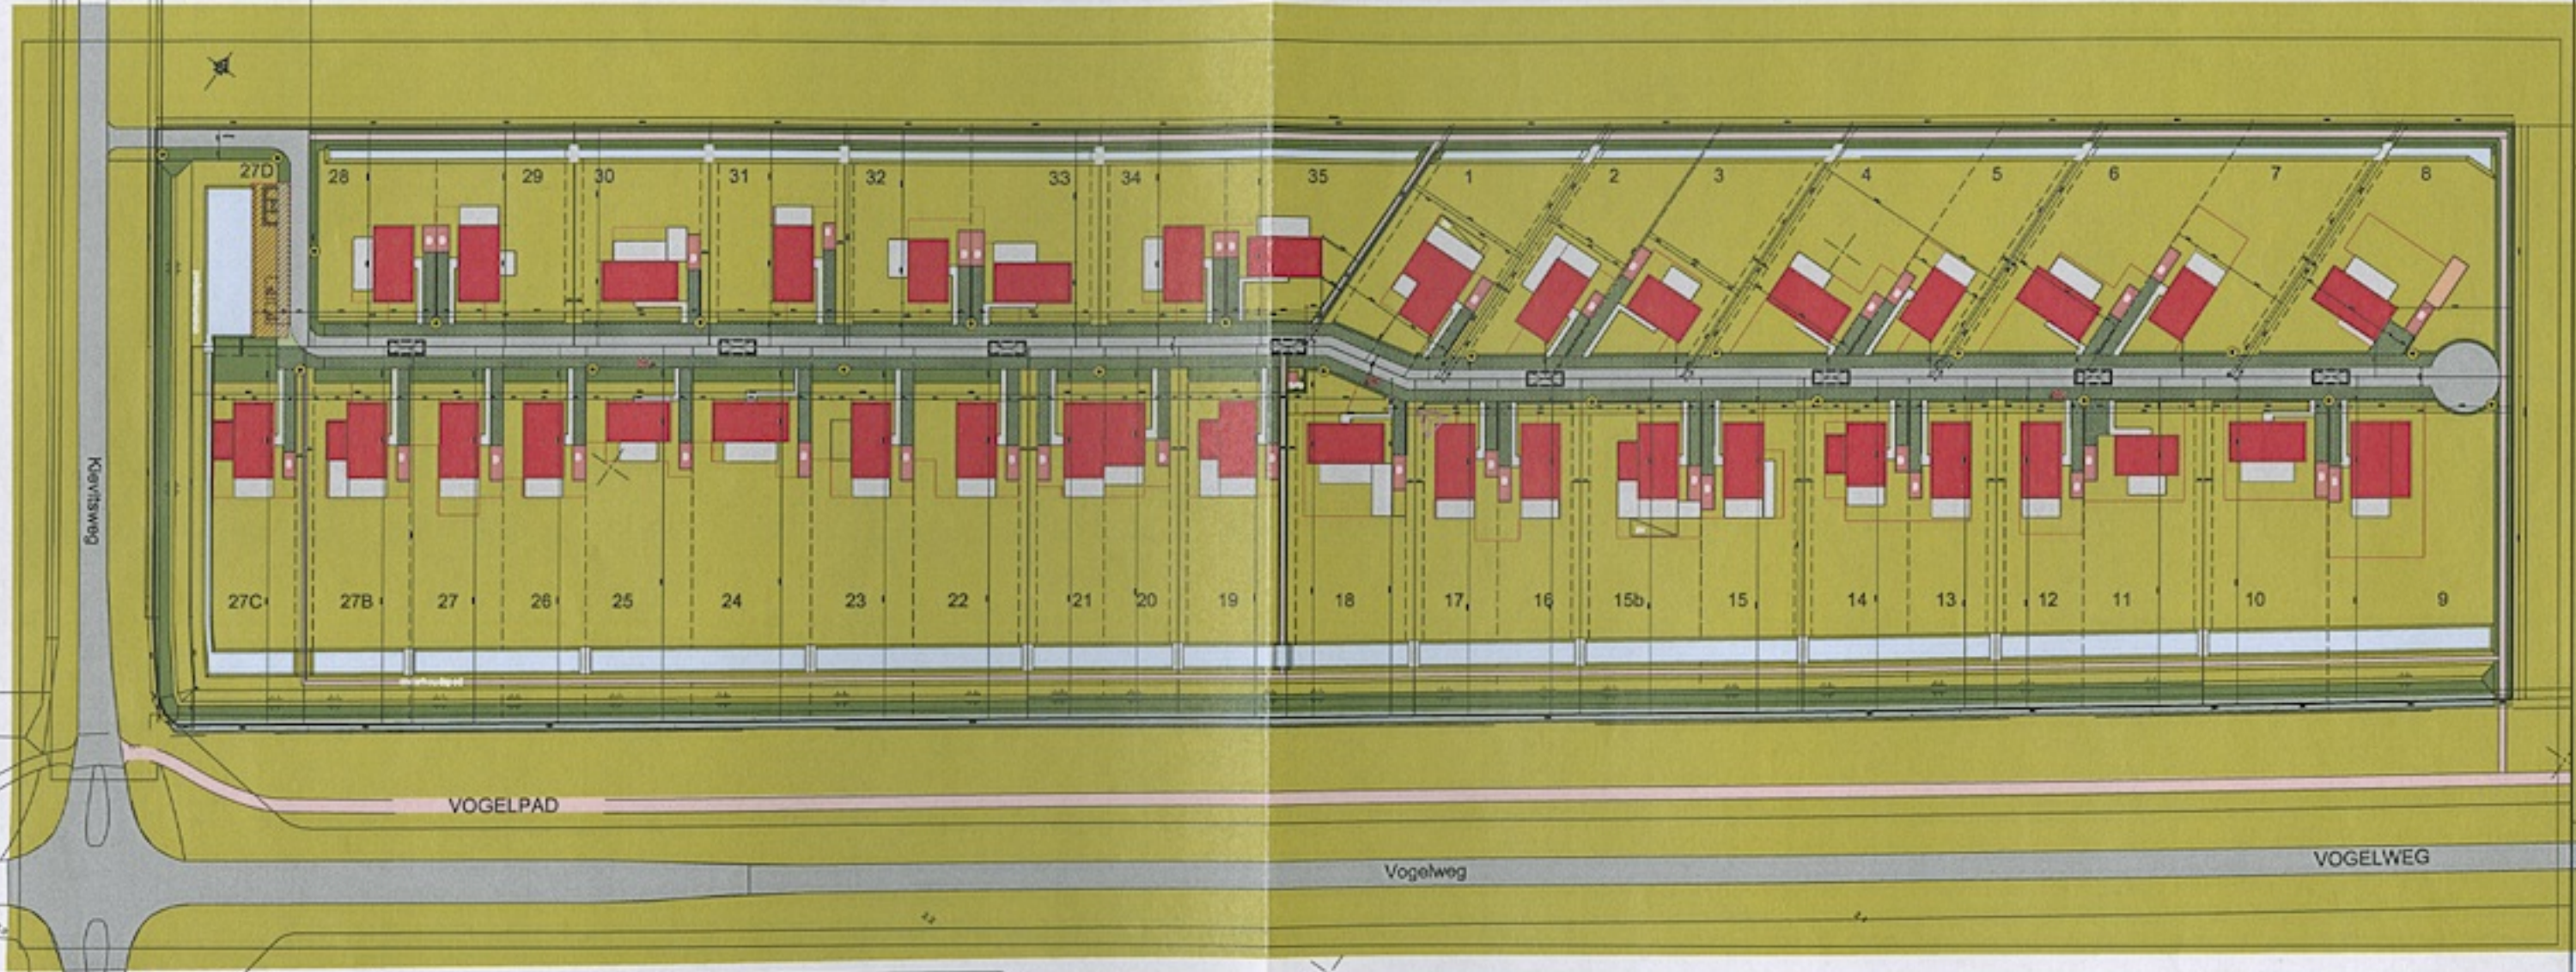

150200
484000

Kerfsweg

Kerfsweg

VOGELPAD

Vogelweg

VOGELWEG

● verlichting

2A brandweer
geplaatste brandweer

ECO architectuur b.v. Stichting EcoVeldoon	PROJECT AD	
	SCALE 1:500	
	CLIENT Stichting EcoVeldoon	
	DATE 2019-4-001	

B