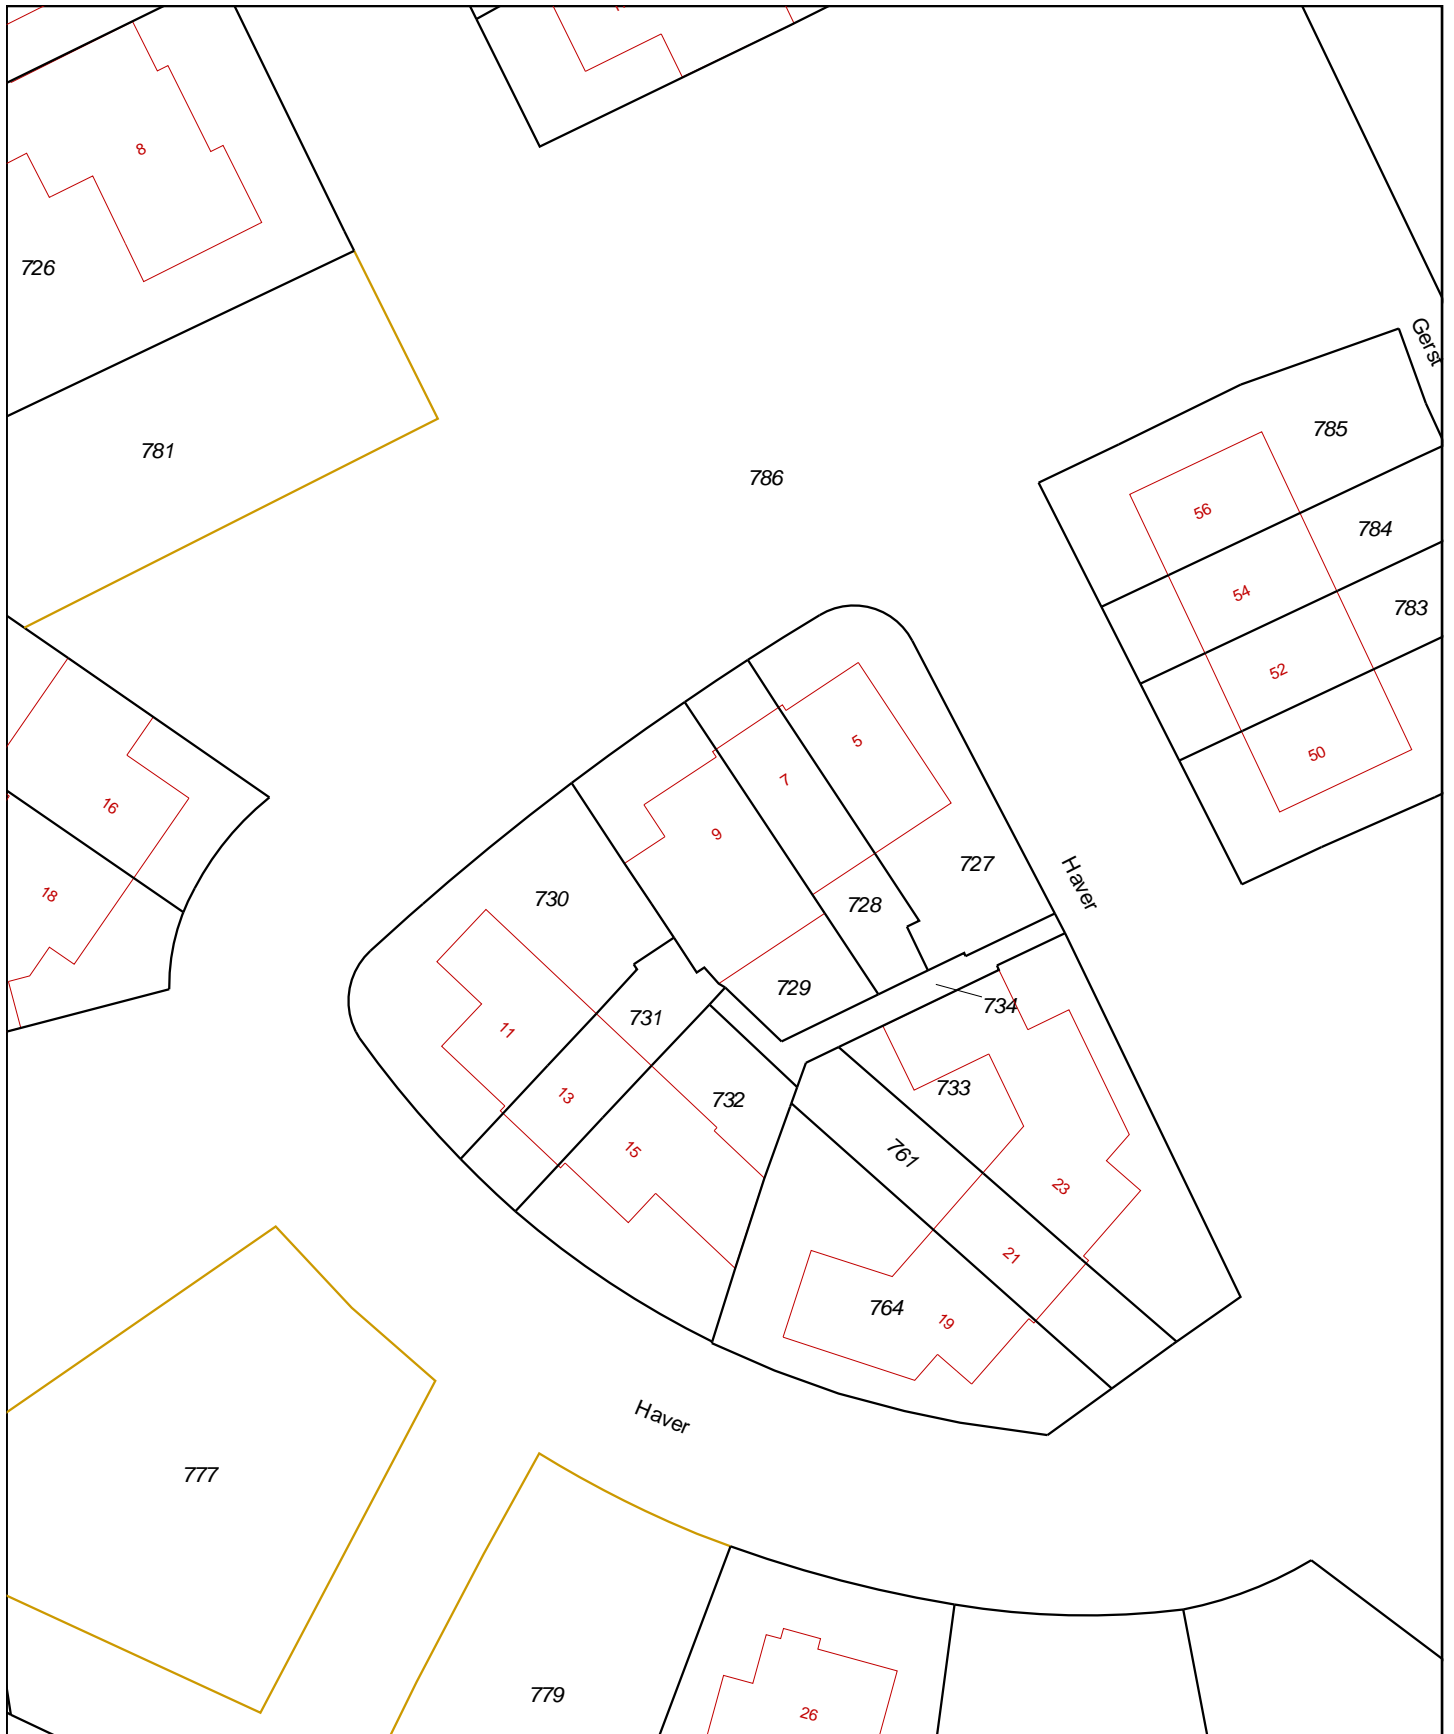

Uittreksel Kadastrale Kaart

0 m 5 m 25 m

<p>12345 Deze kaart is noordgericht</p> <p>Perceelnummer</p> <p>25 Huisnummer</p> <p>— Vastgestelde kadastrale grens</p> <p>— Voorlopige kadastrale grens</p> <p>— Administratieve kadastrale grens</p> <p>— Bebouwing</p> <p>— Overige topografie</p> <p>Voor een eensluitend uittreksel, Apeldoorn, 9 oktober 2017</p> <p>De bewaarder van het kadaster en de openbare registers</p>	<p>Schaal 1:500</p> <p>Kadastrale gemeente NEDERWEERT</p> <p>Secctie S</p> <p>Perceel 729</p> <p>Aan dit uittreksel kunnen geen betrouwbare maten worden ontleend.</p> <p>De Dienst voor het kadaster en de openbare registers behoudt zich de intellectuele eigendomsrechten voor, waaronder het auteursrecht en het databankenrecht.</p>
--	--