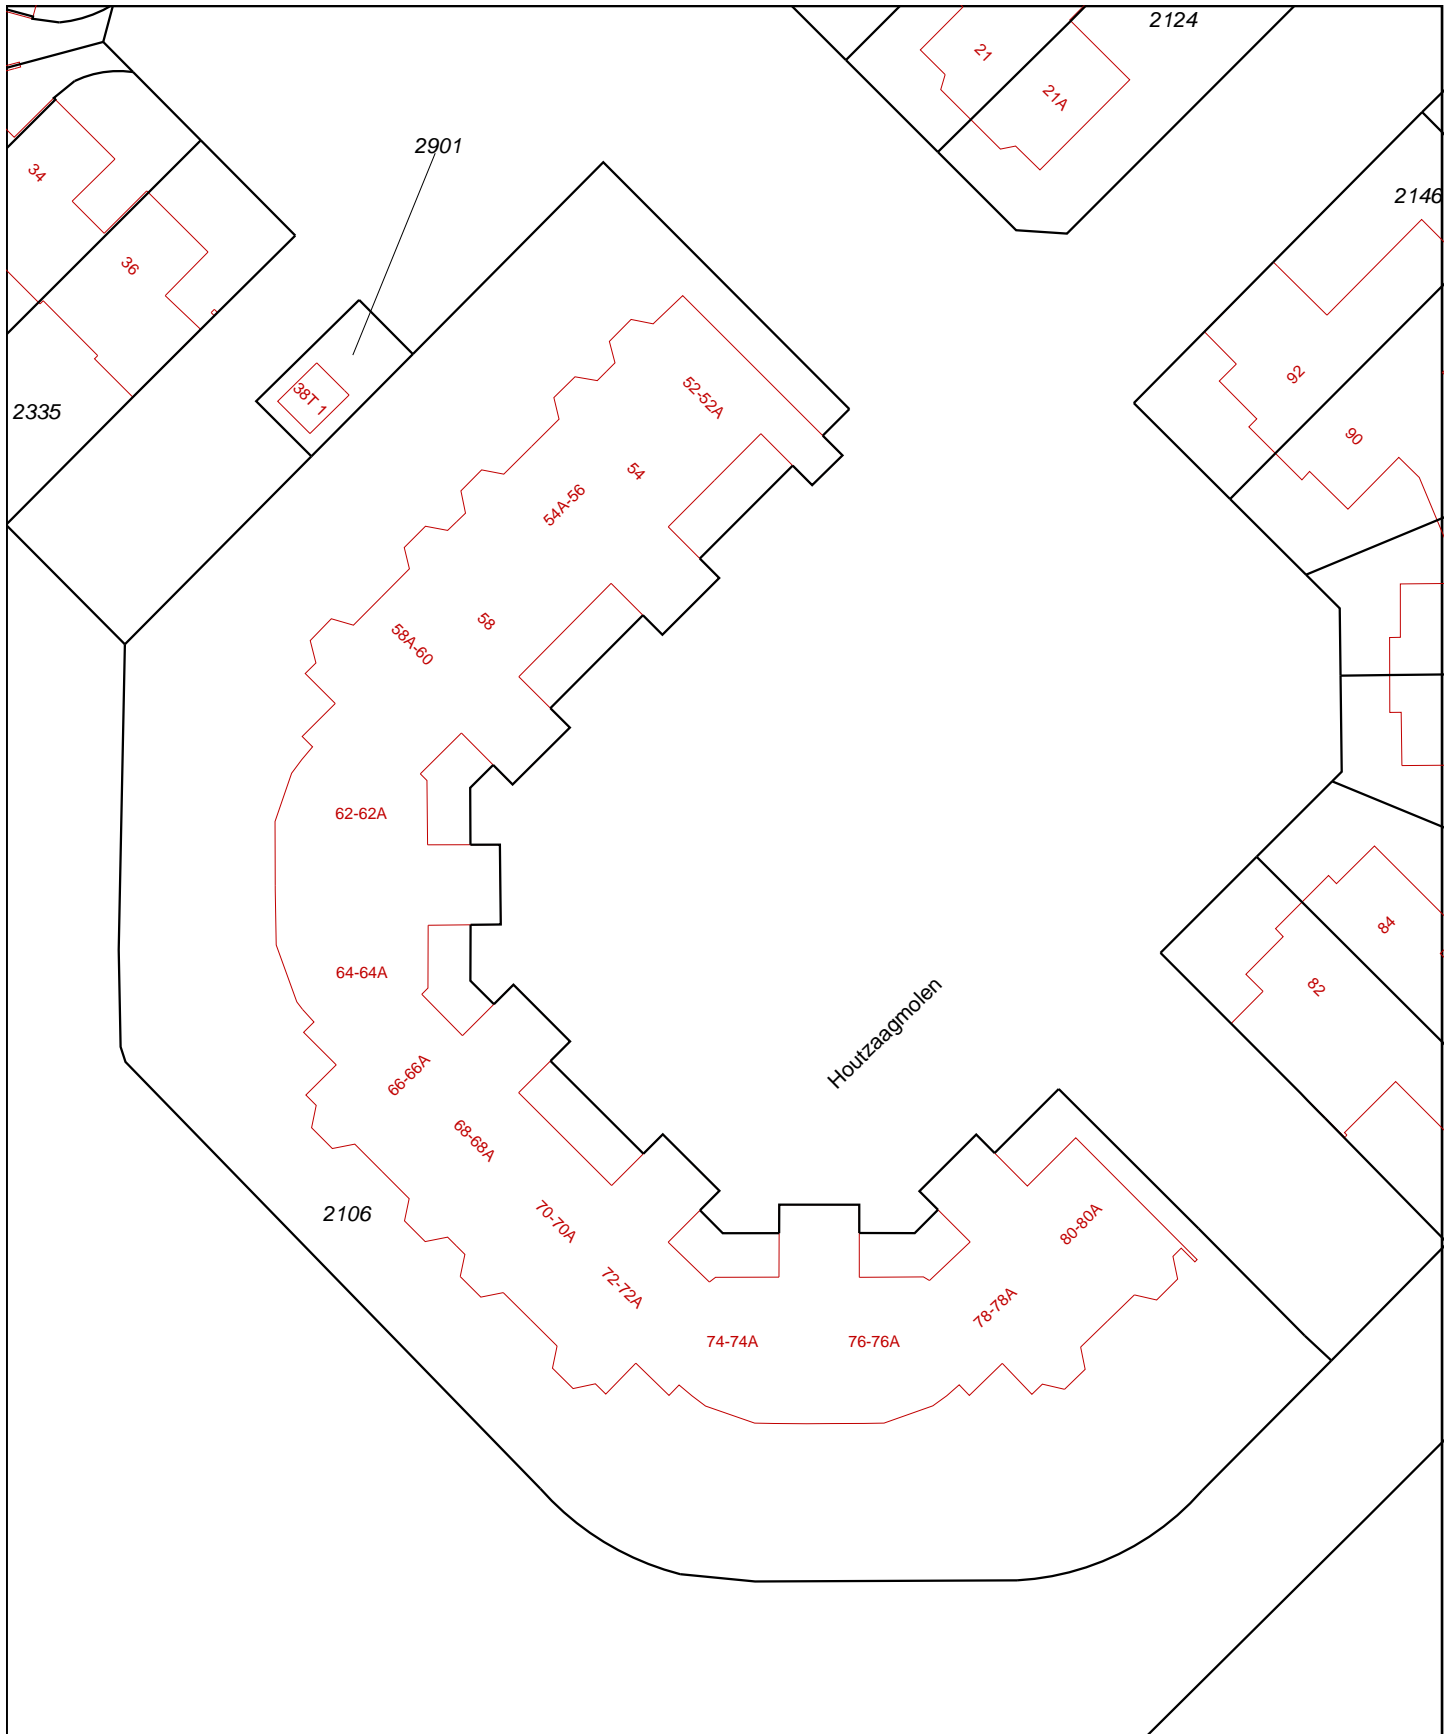

Uittreksel Kadastrale Kaart

0 m 5 m 25 m

12345	Deze kaart is noordgericht	Schaal 1:500	
25	Perceelnummer	Kadastrale gemeente	WEERT
	Huisnummer	Sectie	C
	Vastgestelde kadastrale grens	Perceel	2106
	Voorlopige kadastrale grens		
	Administratieve kadastrale grens		
	Bebouwing		
	Overige topografie		
Voor een eensluitend uittreksel, Apeldoorn, 14 augustus 2017 De bewaarder van het kadaster en de openbare registers		Aan dit uittreksel kunnen geen betrouwbare maten worden ontleend. De Dienst voor het kadaster en de openbare registers behoudt zich de intellectuele eigendomsrechten voor, waaronder het auteursrecht en het databankenrecht.	