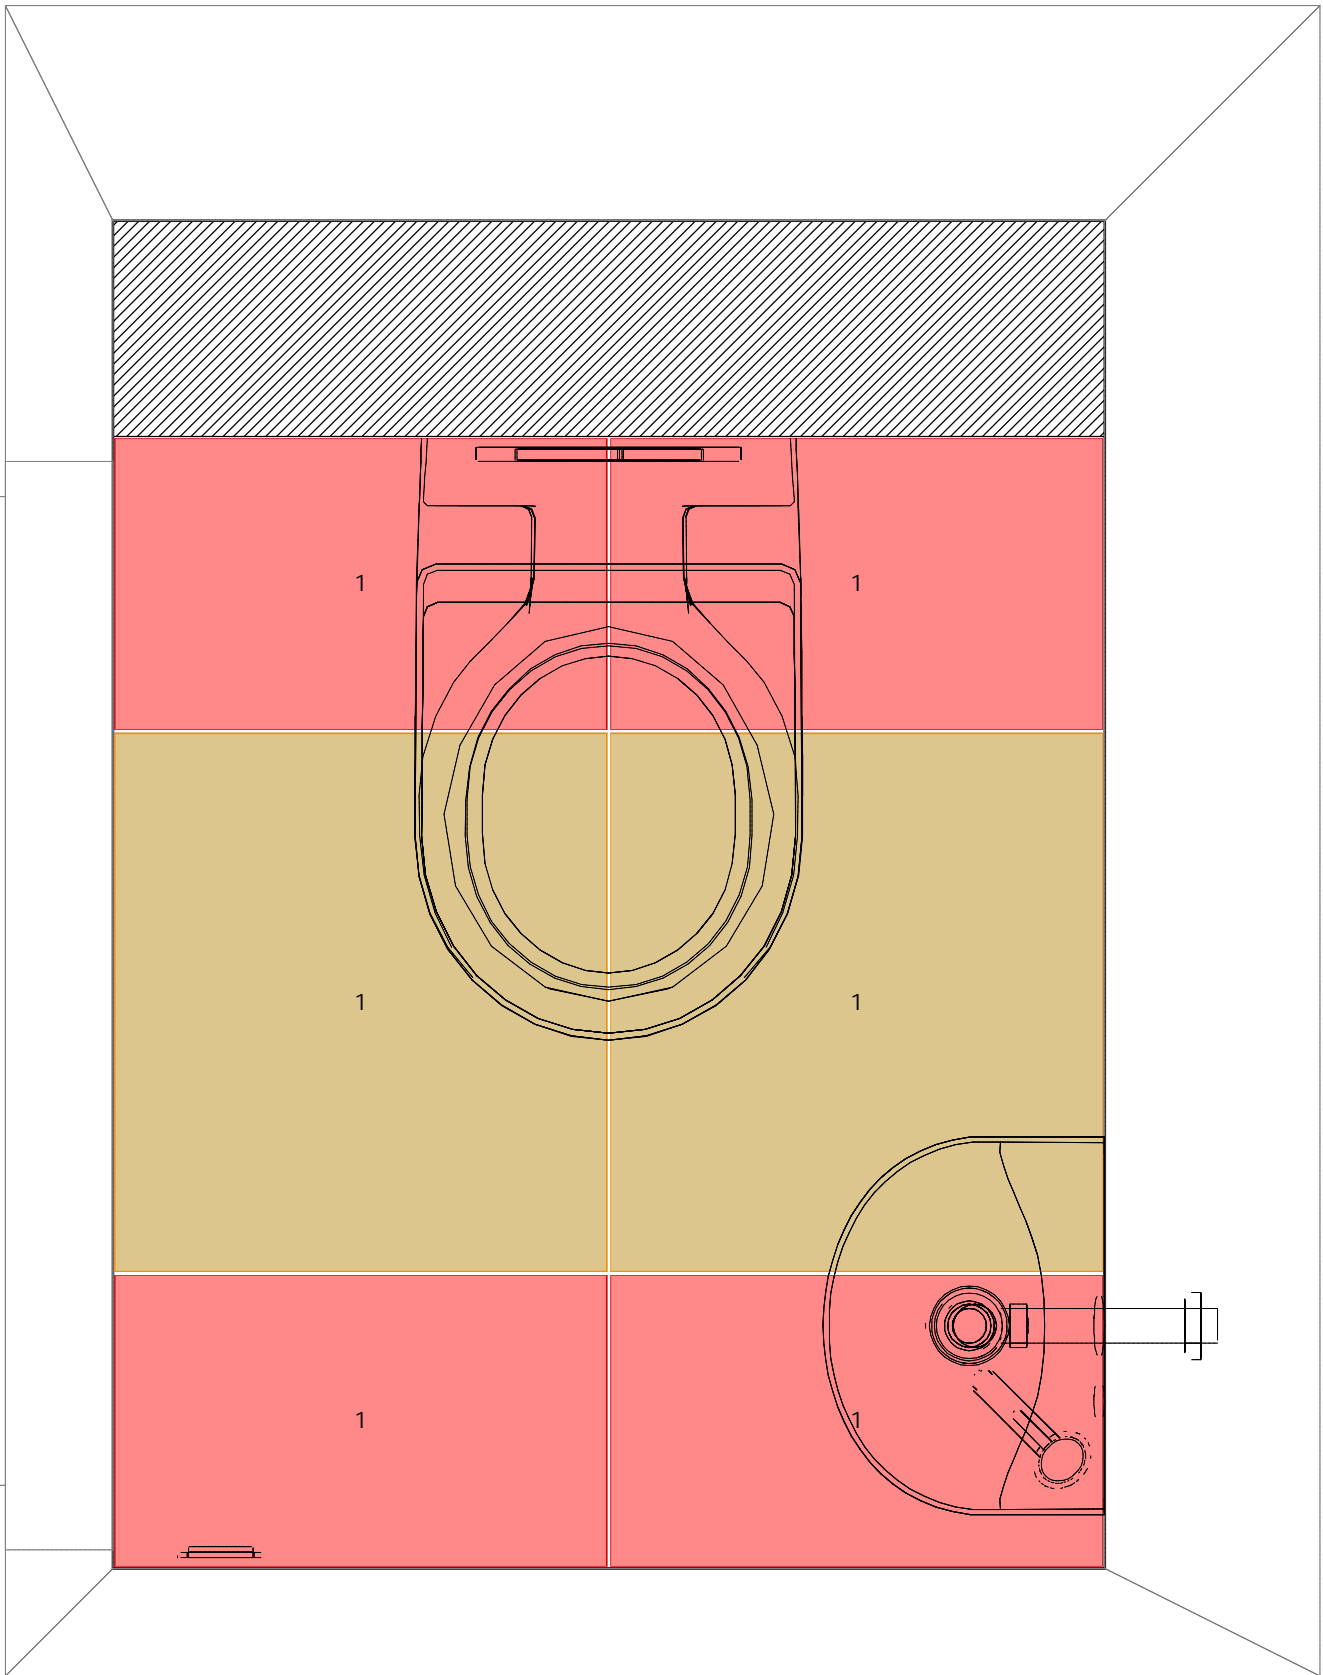

Vloer

FILIPPO
Keukens Badkamers Tegels

Maten zijn ca. maten. Aan deze tekening kunnen geen rechten worden ontleend.

Project:	17051-013-Toilet
Schaal:	1/7
Datum: 19-2-2019