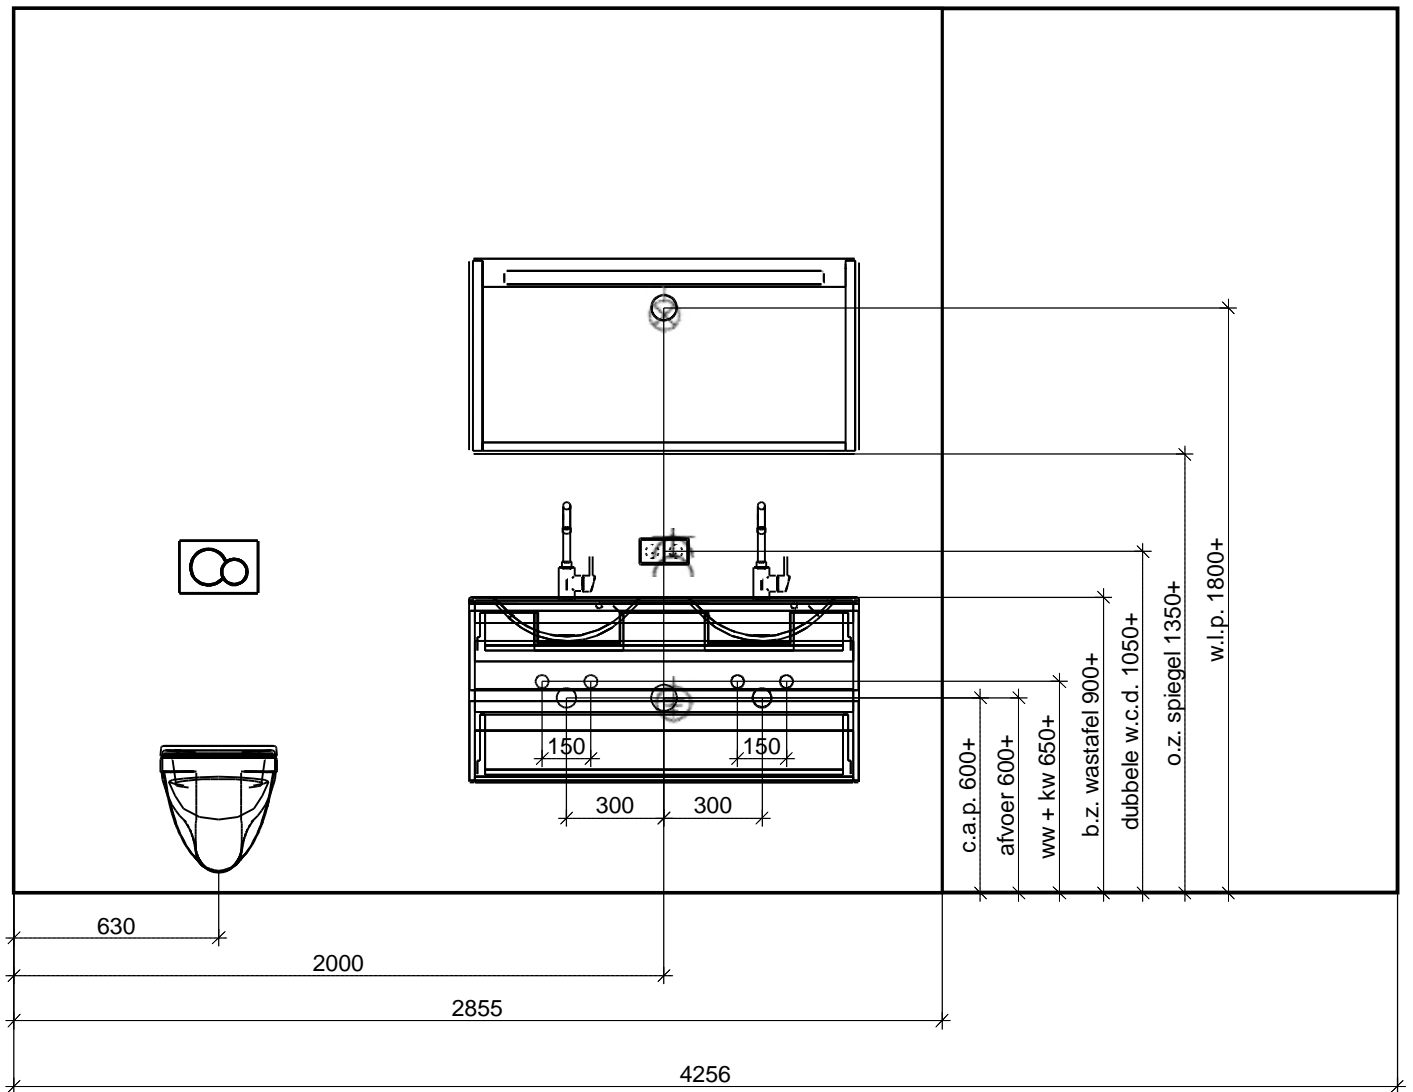

Ruimte

2D-tekeningen zijn gebaseerd op offerte d.d.: 18-02-2019 referentienummer: 38656

Let op:
- maatvoering: bouwkundig ca. en excl. tegelwerk

Doorsnede A - A

2D-tekeningen zijn gebaseerd op offerte d.d.: 18-02-2019 referentienummer: 38656