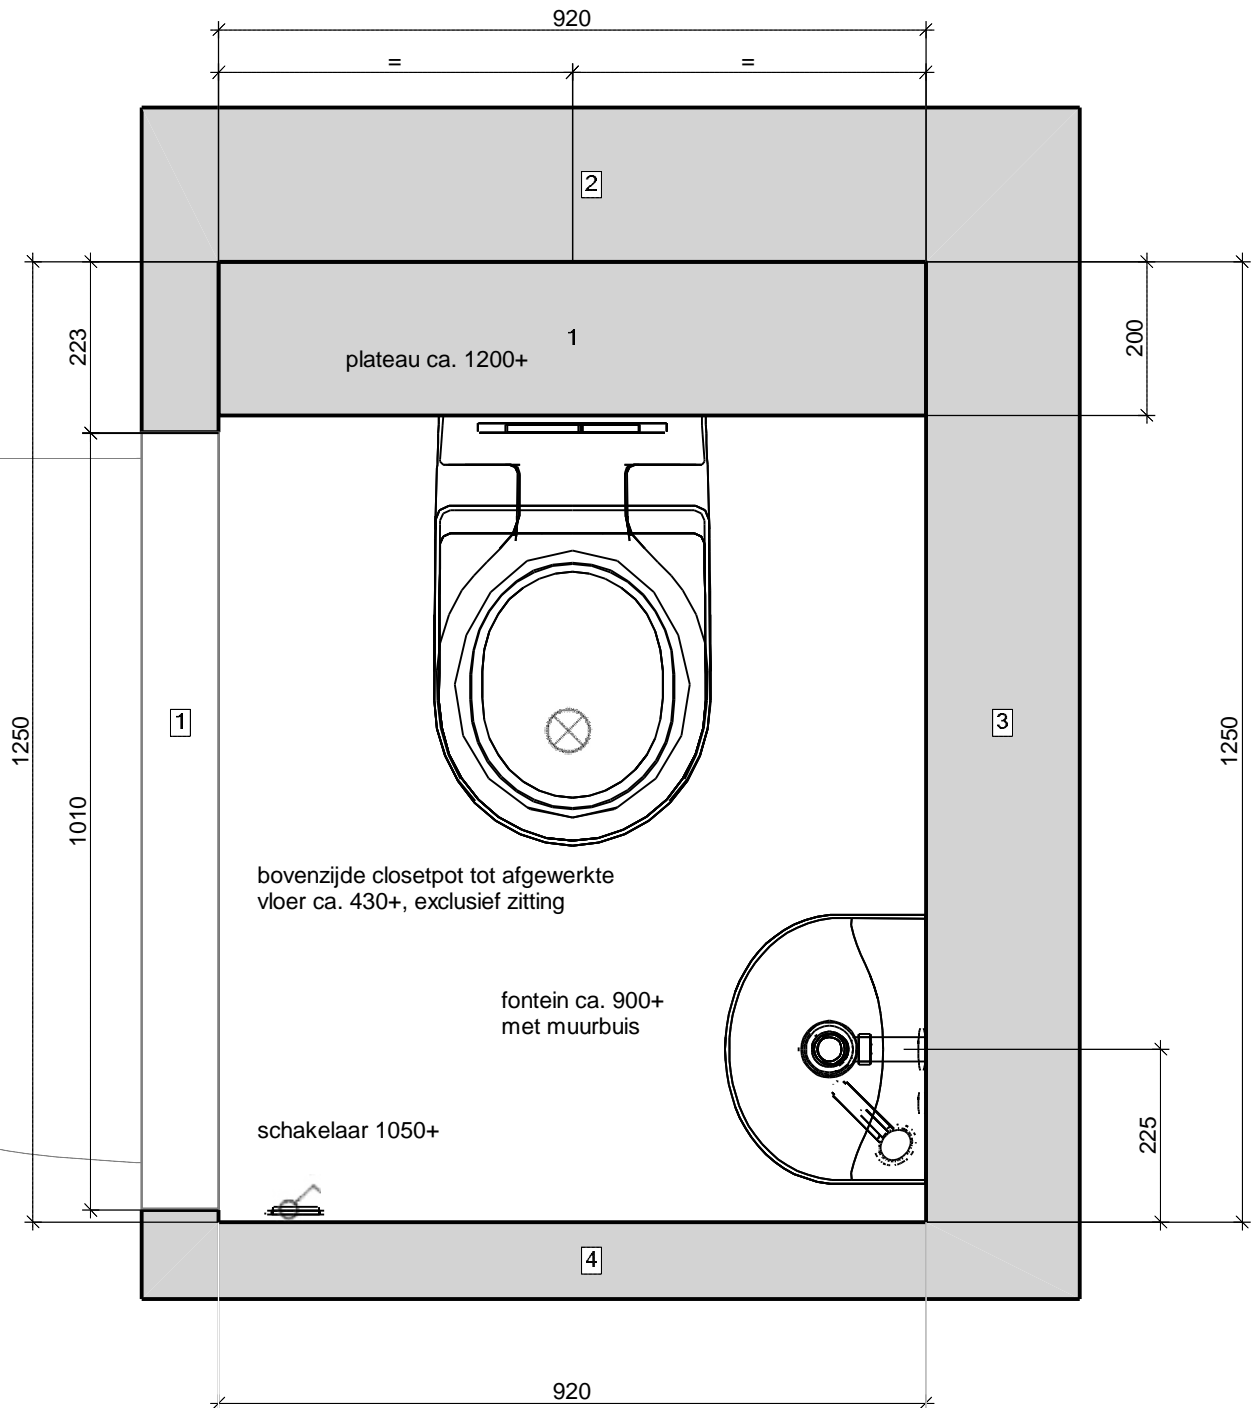

 **FILIPPO**
Keukens Badkamers Tegels

Tegel- en sanitairweergave indicatief. Hieraan kunnen geen rechten worden ontleend.

 **FILIPPO**
Keukens Badkamers Tegels

Ruimte

2D-tekeningen zijn gebaseerd op offerte d.d.: 18-02-2019 referentienummer: 38656

Let op:
- maatvoering: bouwkundig ca. en excl. tegelwerk

Doorsnede C - C

2D-tekeningen zijn gebaseerd op offerte d.d.: 18-02-2019 referentienummer: 38656

Let op:
- maatvoering: bouwkundig ca. en excl. tegelwerk