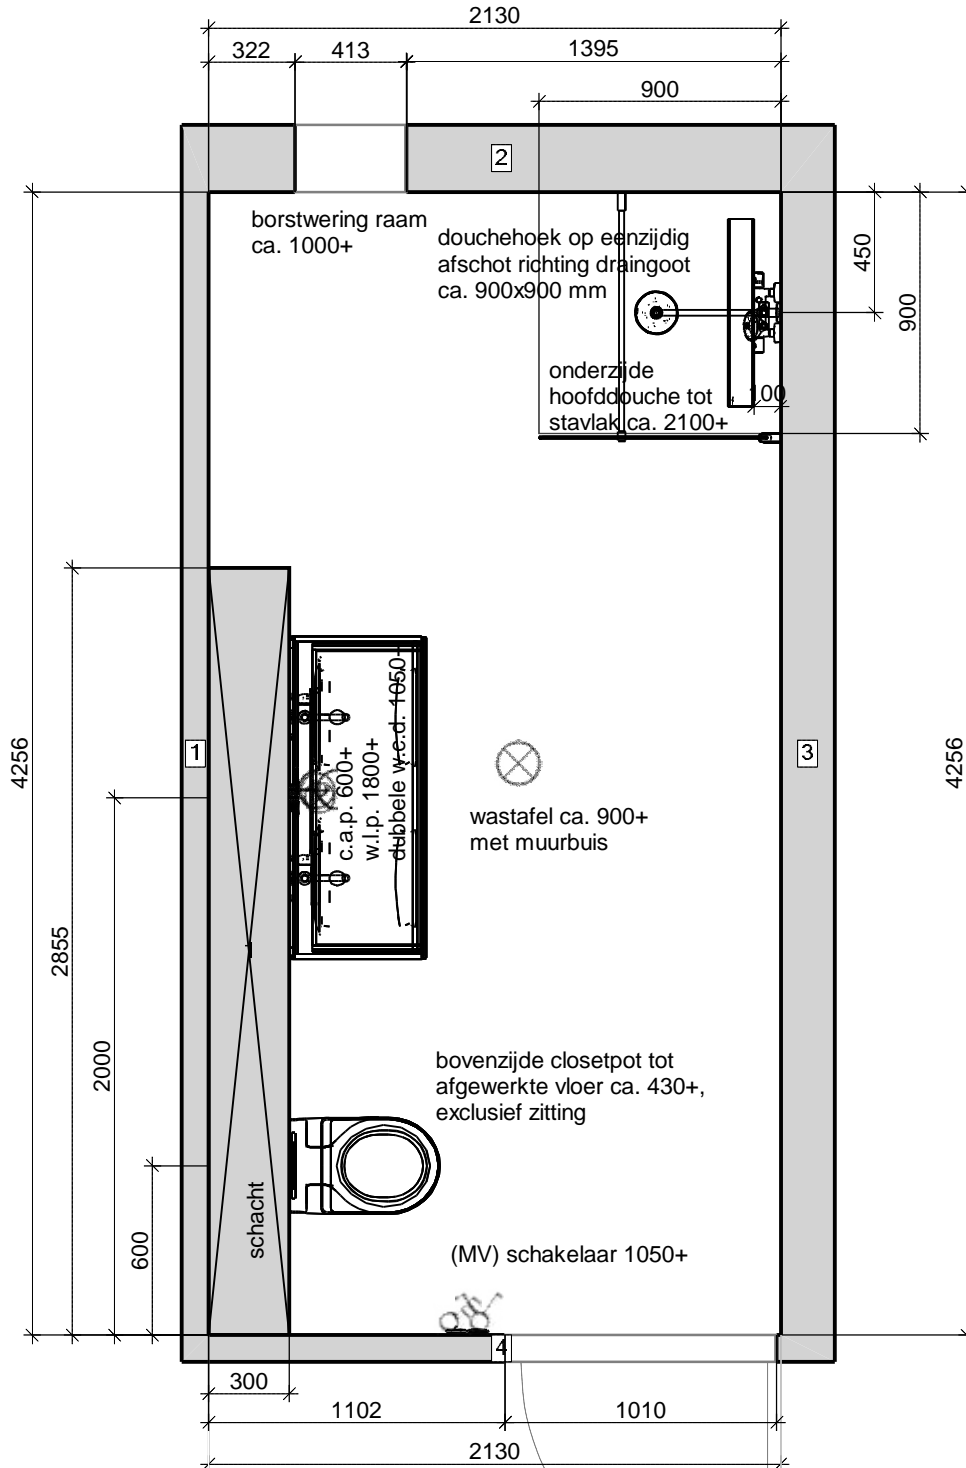

Let op:
- maatvoering: bouwkundig ca. en excl. tegelwerk

Doorsnede C - C

2D-tekeningen zijn gebaseerd op offerte d.d.: 18-02-2019 referentienummer: 38656

Let op:
- maatvoering: bouwkundig ca. en excl. tegelwerk

Ruimte

2D-tekeningen zijn gebaseerd op offerte d.d.: 18-02-2019 referentienummer: 38656

Let op:
- maatvoering: bouwkundig ca. en excl. tegelwerk

Doorsnede A - A

2D-tekeningen zijn gebaseerd op offerte d.d.: 18-02-2019 referentienummer: 38656

Doorsnede C - C

2D-tekeningen zijn gebaseerd op offerte d.d.: 18-02-2019 referentienummer: 38656

Let op:
- maatvoering: bouwkundig ca. en excl. tegelwerk

Vloer

FILIPPO
Keukens Badkamers Tegels

Maten zijn ca. maten. Aan deze tekening kunnen geen rechten worden ontleend.